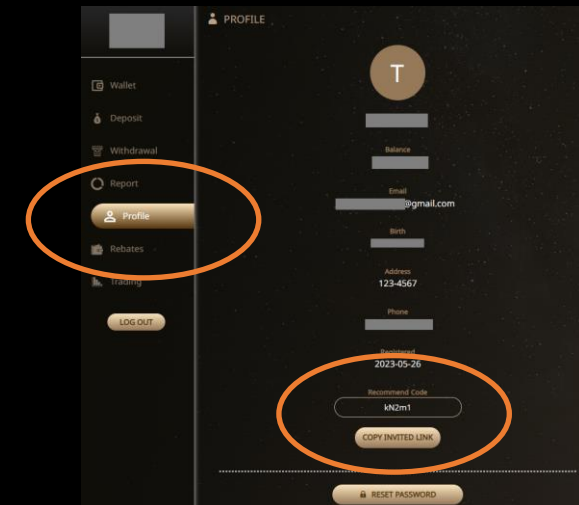

アフィリエイトの手順

①

一般ユーザーと同じように取引口座を開設して下さい。（報酬反映先口座となります）

※開設手順は[オンラインマニュアル](#)を2ページ目をご参照下さい。

②

口座開設後、ご登録メールアドレスから「partner@edge-options.org」へでご連絡をお願い致します。

アフィリエイト登録希望の旨、お名前、Recommended Code、

（ご自身のRecommended Codeはマイページ（CRM）内に表示されています）

次ページのアフィリエイト種類からご希望（①ボリューム or ②ショット）の旨を記載してください。

③

ご自身のRecommended Codeを口座開設時に入力したユーザーが取引を行った取引高に応じたアフィリエイト報酬が支払われます。

「COPY INVITED LINK」をクリックしURLをコピーし、そのリンク経由で口座開設をするようにユーザー様に周知下さい。

※Recommended Codeの後付けは出来ませんのでご注意ください。